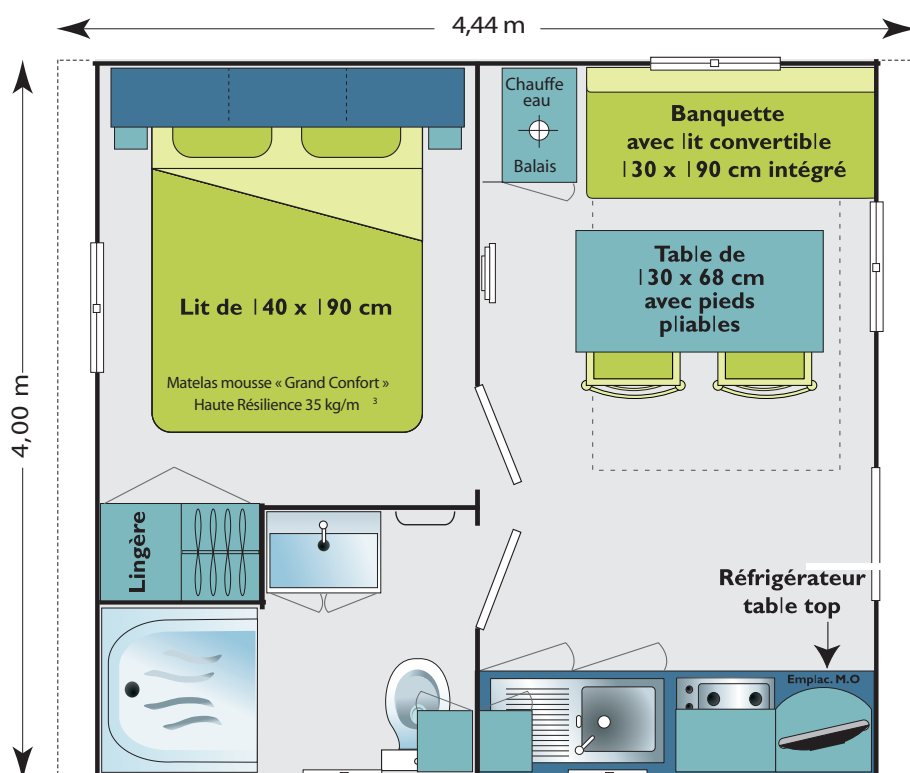

NIGHT COTTAGE

superficie	18m ²
dimensions	4,00 x 4,44m
couchage	2-4 pers

1 chambre

Lit convertible dans le séjour

DESCRIPTION :

- Petit modèle 1 chambre lit 2 pers
- Compact et fonctionnel
- TV
- Séjour salon banquette avec lit convertible
- Salon de jardin, terrasse et parasol
- Coin cuisine avec réfrigérateur, plaques, four micro onde, évier, vaisselle et batterie de cuisine.
- Salle de bain avec douche, lavabo et wc

INVENTAIRE NIGHT COTTAGE

CUISINE

1 ravier	
1 cafetière électrique	
1 couteau office	
1 éplucheur à légume	
1 spatule en bois	
1 ouvre boîte	
1 tire bouhon	
1 louche	
1 écumoire	
2 couvers à salade	
1 planche à découper	
2 fourchettes à servir	
1 couvercle universel	
3 casseroles	
2 poêles	
1 faitout	
2 dessous de plat	
1 essoreuse à salade	

VAISSELLE

1 saladier	
1 plat rond	
1 plat ovale	
4 assiettes plates	
4 assiettes creuses	
4 assiettes à dessert	
4 bols	
1 cruche en verre	
4 tasses	
4 grands verres	
4 petits verres	
4 cuillères à soupe	
4 cuillères à café	
4 fourchettes	
4 couteaux de table	